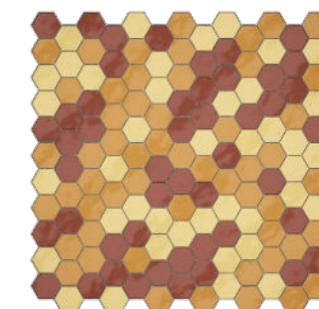

MIX 3 *glossy* XEDN 6G3

30 x 30 cm
12" x 12"

33% Paglierino ↘ EDN 6G07
33% Fulvo ↘ EDN 6G08
34% Corallo ↘ EDN 6G09