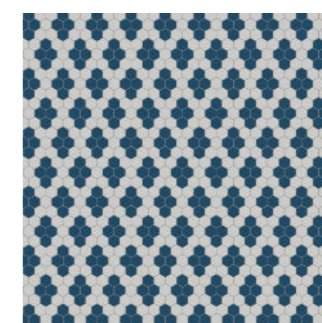

Posa Decoro 8

Modulo montato su rete
Net mounted module