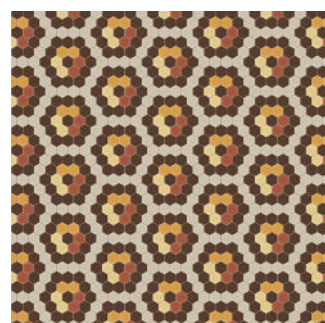

Posa Decoro 3

Modulo montato su rete
Net mounted module

30 x 30 cm
12" x 12"

Colore utilizzato
Color used

Mandorla ↘ EDN 6 04
Mogano ↘ EDN 6 05
Paglierino ↘ EDN 6 07
Fulvo ↘ EDN 6 08
Corallo ↘ EDN 6 09

Colore fuga consigliato
Recommended grout colour

Kerakoll ↙ 06
Mapei ↙ 112
Litokol ↙ 110