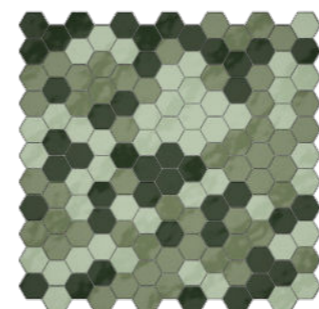

MIX 4 *glossy* XEDN 6G4

30 x 30 cm
12" x 12"

33% Muschio ↘ EDN 6G10
33% Lichene ↘ EDN 6G11
34% Felce ↘ EDN 6G12