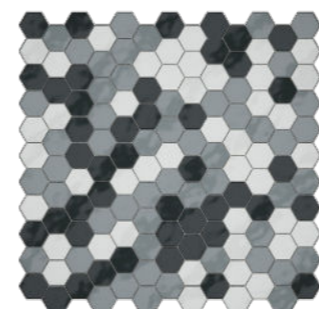

Mix colori lucidi Mix colors glossy

MIX 1 *glossy* XEDN 6G1

30 x 30 cm
12" x 12"

33% Gesso ↘ EDN 6G01
33% Ghiaia ↘ EDN 6G02
34% Lavagna ↘ EDN 6G03