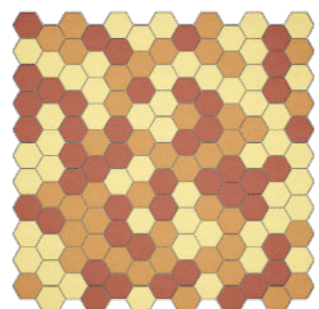

MIX 3 *matt* XEDN 6M3

30 x 30 cm
12" x 12"

33% Paglierino ↘ EDN 6M07
33% Fulvo ↘ EDN 6M08
34% Corallo ↘ EDN 6M09